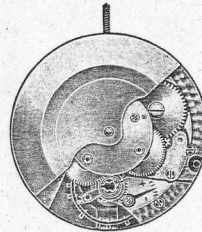

CAL. 76
11½''' - 25,60 mm
Base : Cal. 72

Zodiac

2400 Le Locle - Suisse

After-sale service
 Service après vente
 Kundendienst
 Servicio de post-venta

CALIBRE 76

Mouvement ancre, avec remontage automatique, seconde au centre, double date, remise en date rapide

Caractéristiques techniques

Diamètre d'encadrement	25,60 mm	Casing diameter
Hauteur totale	5,80 mm	Overall height
Balancier annulaire		Screwless balance
Alternances/heure	21.600	Vibrations per hour
Glage fin		Fine adjustment
Système Stop-seconde		Seconds-stop system