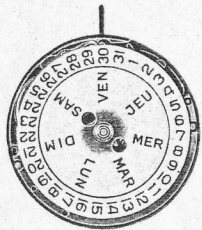

CAL. 76
11½''' - 25,60 mm
Base : Cal. 72

Zodiac

2400 Le Locle - Suisse

After-sale service
 Service après vente
 Kundendienst
 Servicio de post-venta

CALIBRE 76

Mouvement ancre, avec remontage automatique, seconde au centre, double date, remise en date rapide

Caractéristiques techniques

Diamètre d'encadrement	25,60 mm	Casing diameter
Hauteur totale	5,80 mm	Overall height
Balancier annulaire		Screwless balance
Alternances/heure	21.600	Vibrations per hour
Glage fin		Fine adjustment
Système Stop-seconde		Seconds-stop system